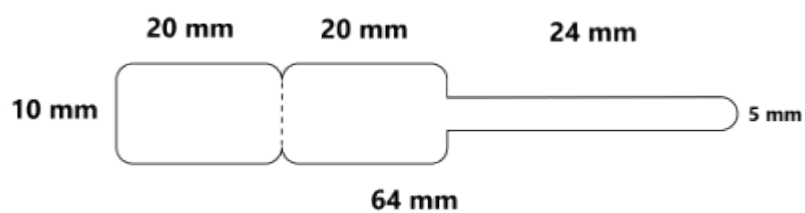

Samolepící etikety 20mm x 10mm, zlatnické bílé, 2000 et/kot.(cena za 1000 ks)

Technický popis

Mechanické

Rozměr etikety (mm)

Šířka: 20mm, Výška: 10mm

CODEWARE, s.r.o.

Jaromírova 484/37
120 00 Praha 2 - Nusle
IČ: 61061395, DIČ: CZ61061395