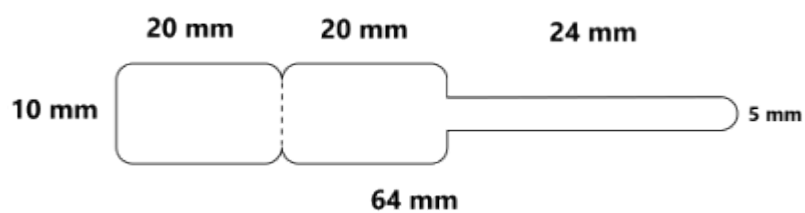

Samolepící etikety 20mm x 10mm, zlatnické bílé, 2000 et/kot.(cena za 1000 ks)

2000 et/kot

**CODEWARE, s.r.o.**  
Jaromírova 484/37  
120 00 Praha 2 - Nusle  
IČ: 61061395, DIČ: CZ61061395

+420 222 562 444  
+420 737 274 952  
codeware@codeware.cz  
<https://eshop.codeware.cz/>