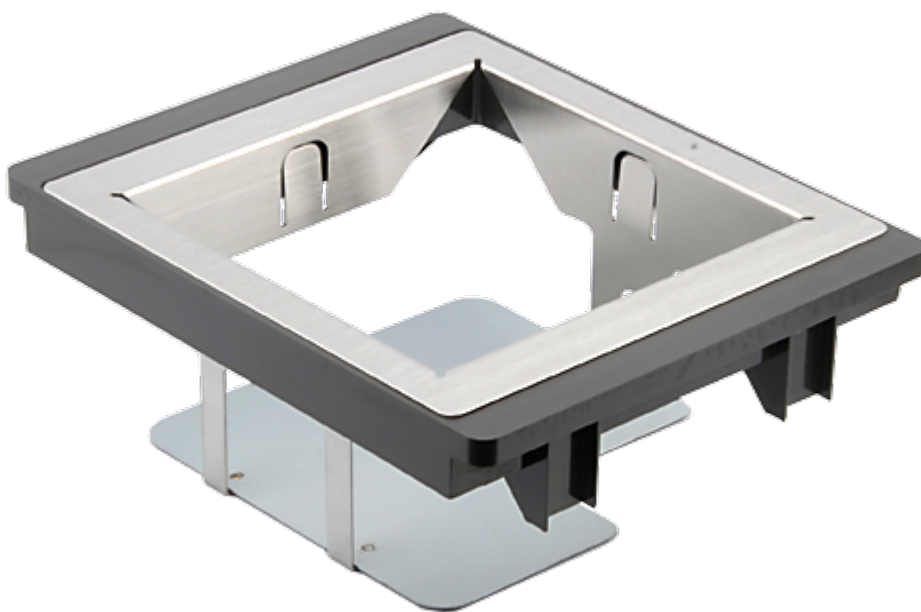

## Datalogic Montážní rámeček pro 2300HS

Rozměry: 234 x 193 mm

YOUTUBE='xpgjsWNoDxs'

**CODEWARE, s.r.o.**  
Jaromírova 484/37  
120 00 Praha 2 - Nusle  
IČ: 61061395, DIČ: CZ61061395

+420 222 562 444  
+420 737 274 952  
codeware@codeware.cz  
<https://eshop.codeware.cz/>