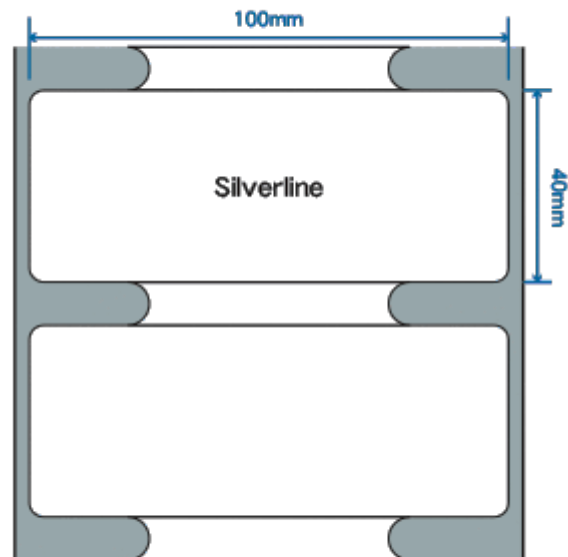

RFID štítek Silverline classic M4i, 100mm x 40mm, PET, 350 et/kot

Výkonný UHF RFID štítek nahrazuje v mnoha případech pevný RFID tag. Je ideální volbou pro aplikace jako jsou průmyslová logistika, sledování majetku, sledování pracovních procesů tvrdých materiálů a produktů. Tag lze aplikovat na zakřivené plochy, jako jsou lahve s kapalným obsahem či na kovové válce, aniž by to ovlivnilo jeho výkon. Osvědčil se při zajištění konstantního a spolehlivého měření na kovech, používaných ve vysoce náročných podmínkách.

Řada Confidex Silverline je navržena a certifikována pro práci s tiskárnou Zebra ZT410 RFID Silverline. Jiné tiskárny Zebra se nedoporučují nebo nejsou podporovány.

YOUTUBE='ECA7Zffs3sY'

Technický popis

Funkcionalita a ovládání

Paměť	256bit EPC, 480 bit User
Čtecí/zapisovací vzdálenost	5m
Typy RFID transpondérů	EPC Class 1 Gen2, ISO 18000-6C
Frekvence	UHF: 865 - 930 MHz
Prostředí	
Provozní teplota	-35 až 85°C
Průmyslové krytí	IP68