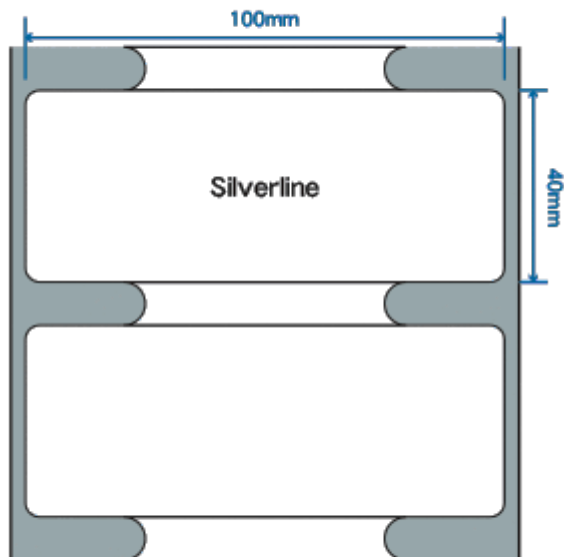

Zebra RFID štítek Silverline classic M4i, 100mm x 40mm, PET, 350 et/kot

Výkonný UHF RFID štítek nahrazuje v mnoha případech pevný RFID tag. Je ideální volbou pro aplikace jako jsou průmyslová logistika, sledování majetku, sledování pracovních procesů tvrdých materiálů a produktů. Tag lze aplikovat na zakřivené plochy, jako jsou lahve s kapalným obsahem či na kovové válce, aniž by to ovlivnilo jeho výkon. Osvědčil se při zajištění konstantního a spolehlivého měření na kovech, používaných ve vysoce náročných podmínkách.

Řada Confidex Silverline je navržena a certifikována pro práci s tiskárnou Zebra ZT410 RFID Silverline. Jiné tiskárny Zebra se nedoporučují nebo nejsou podporovány.

YOUTUBE='ECA7Zffs3sY'

Technický popis

Funkcionalita a ovládání	
Paměť	256bit EPC, 480 bit User
Čtecí/zapisovací vzdálenost ?	5m
Typy RFID transpondérů	EPC Class 1 Gen2, ISO 18000-6C
Frekvence ?	UHF: 865 - 930 MHz
Mechanické	
Materiál	kov
Prostředí	
Provozní teplota	-35 až 85°C
Průmyslové krytí ?	IP68