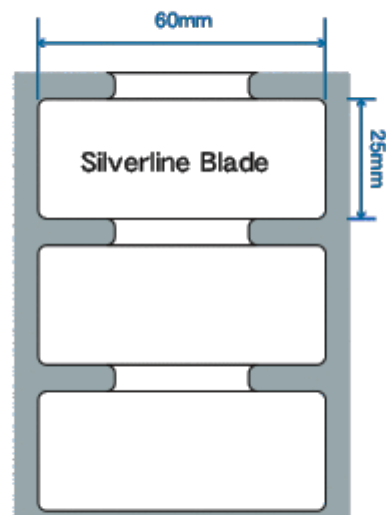

## RFID štítek Silverline blade, 60mm x 25mm, PET, 500 et/kot

Malý ale výkonný UHF RFID štítek nahrazuje v mnoha případech pevný RFID tag. Je optimální pro označování majetku, pro zabezpečení elektrických zařízení, nástrojů nebo průmyslových aktiv, funguje na jakémkoliv povrchu. Osvědčil se při zajištění konstantního a spolehlivého měření na kovech, používaných ve vysoce náročných podmínkách.

Řada Confidex Silverline je navržena a certifikována pro práci s tiskárnou Zebra ZT410 RFID Silverline. Jiné tiskárny Zebra se nedoporučují nebo nejsou podporovány.

YOUTUBE='U5IBh7IT8C0'

YOUTUBE='weKhLaiXkyk'